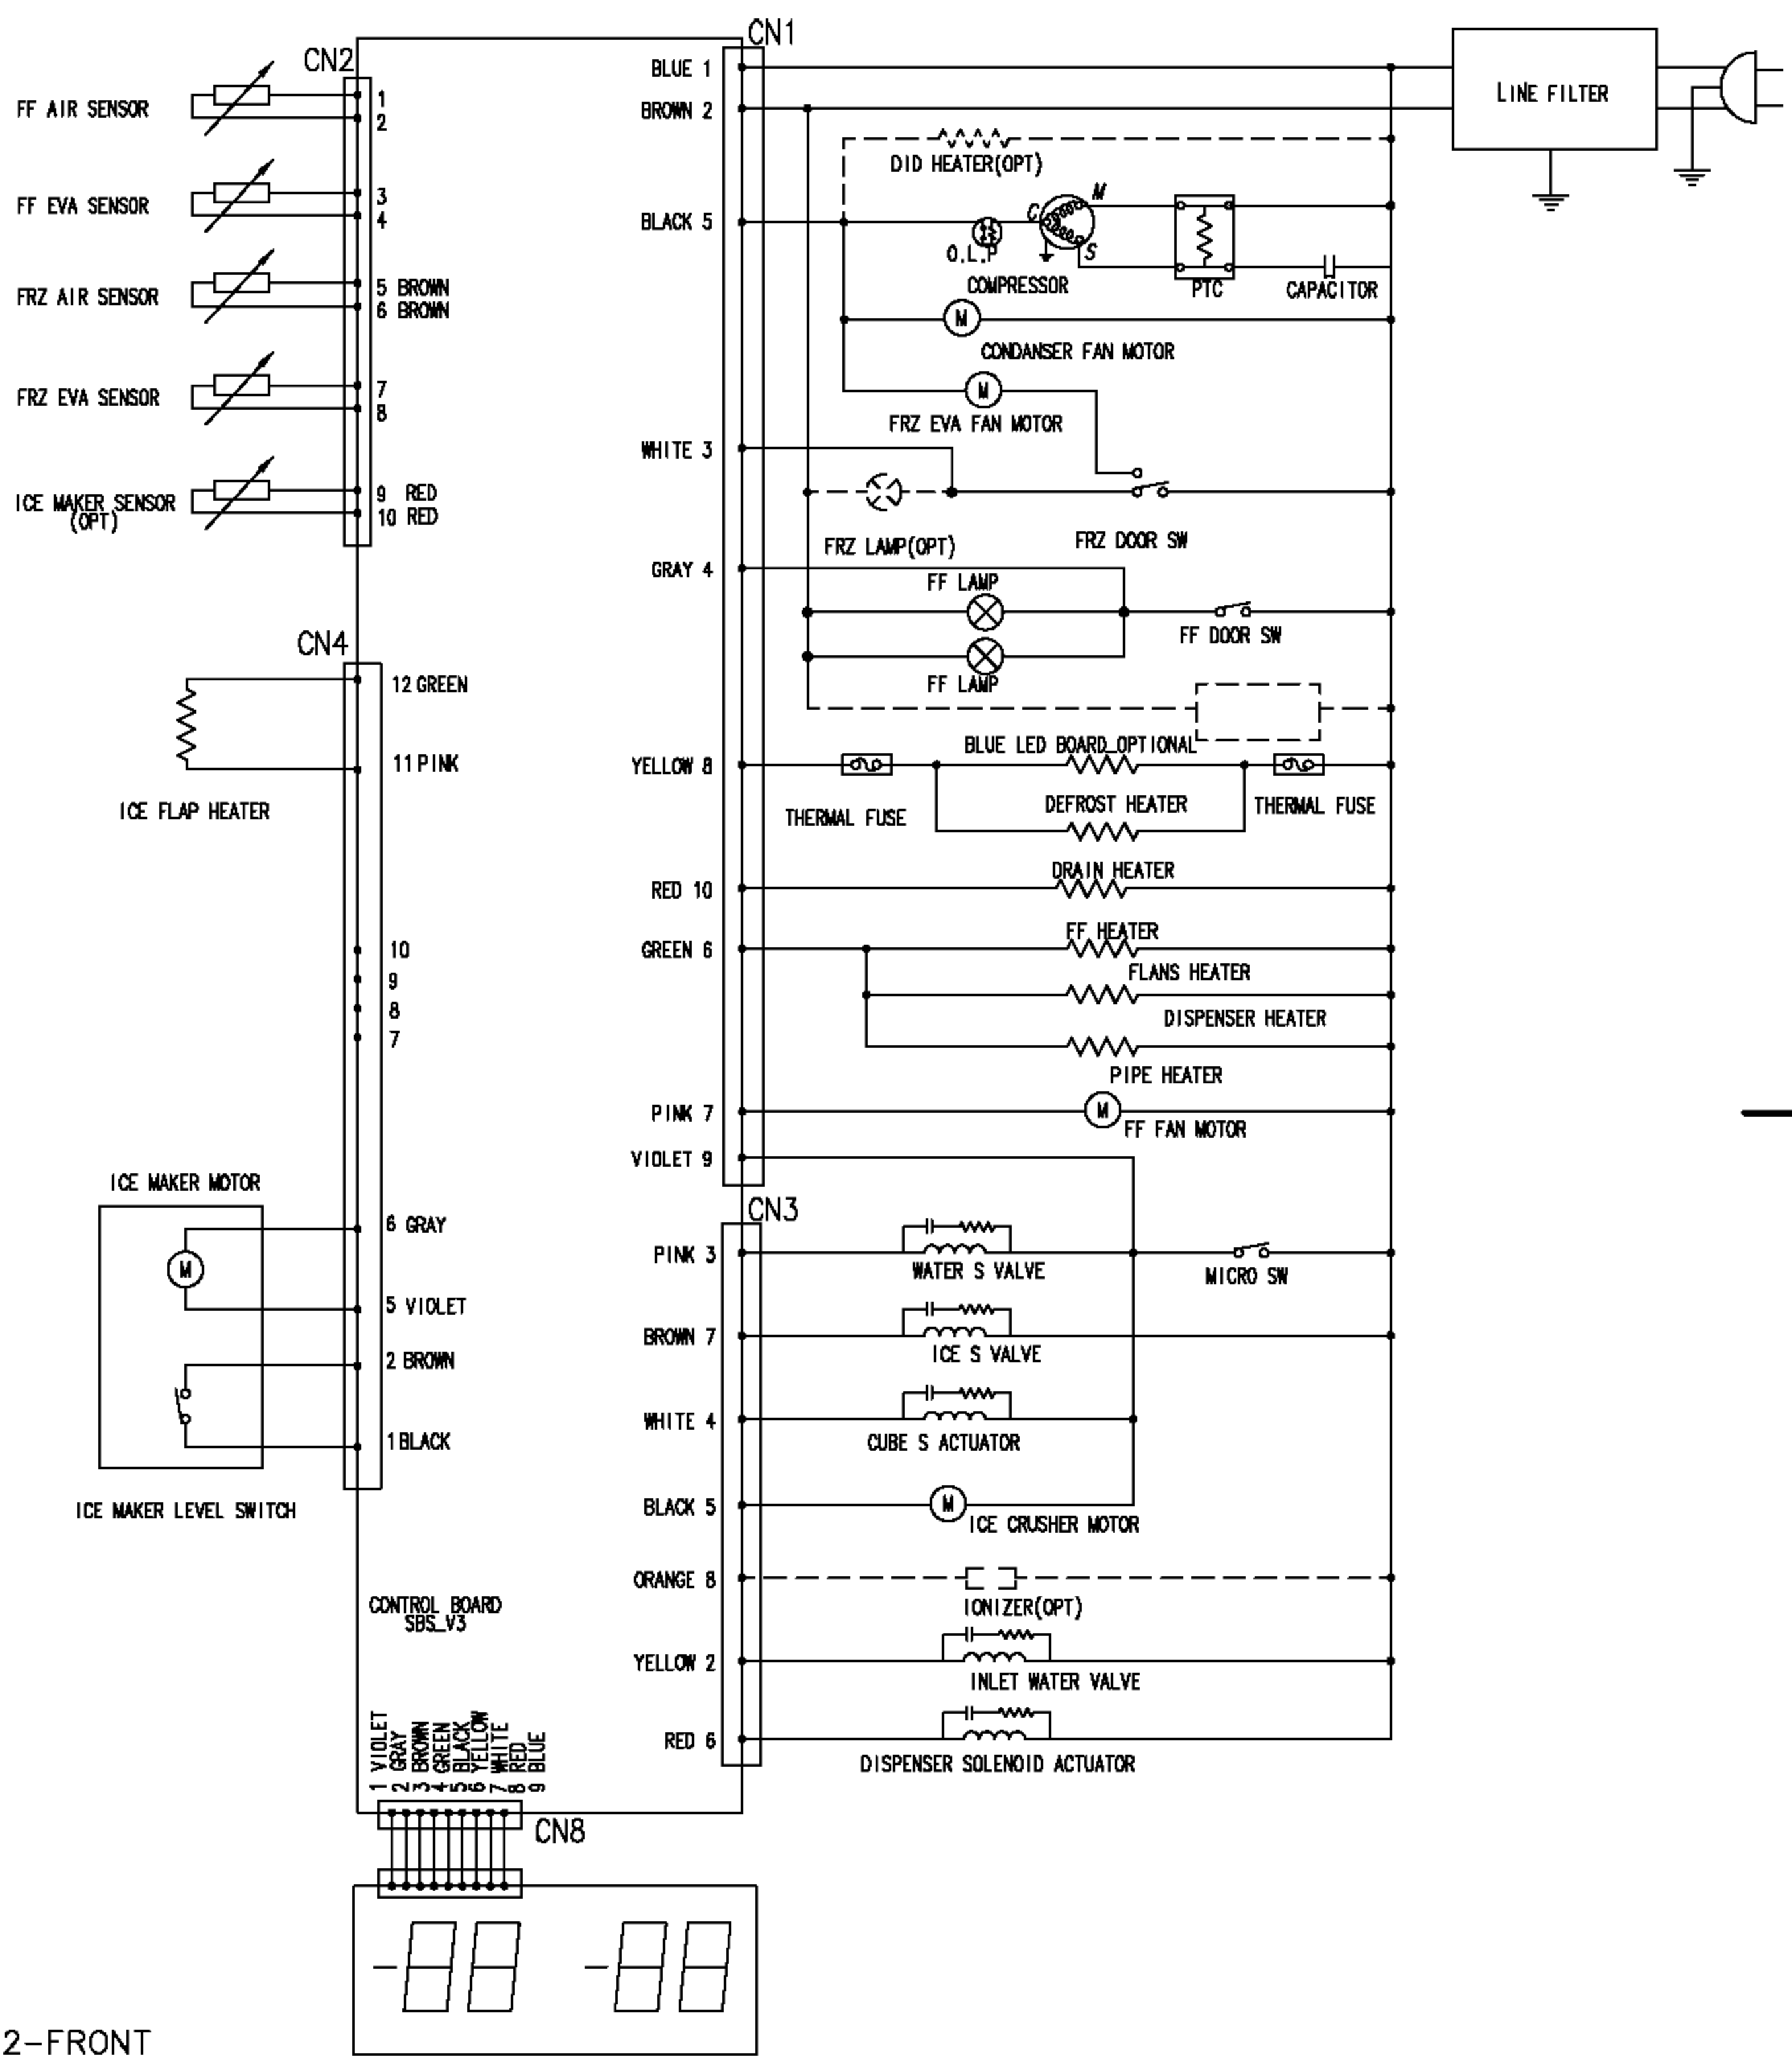

A  
B  
C  
D  
E  
F

A  
B  
C  
D  
E  
F

2-FRONT

**Küppersbusch**  
FÜR KÜCHEN MIT STIL

Modell-Nr.: KE 9600-0-2T / CN  
Schaltbild-Nr.: 48 8282 00 00

Ersatz für  
Blatt 1  
von 1 Btl. **A-4**